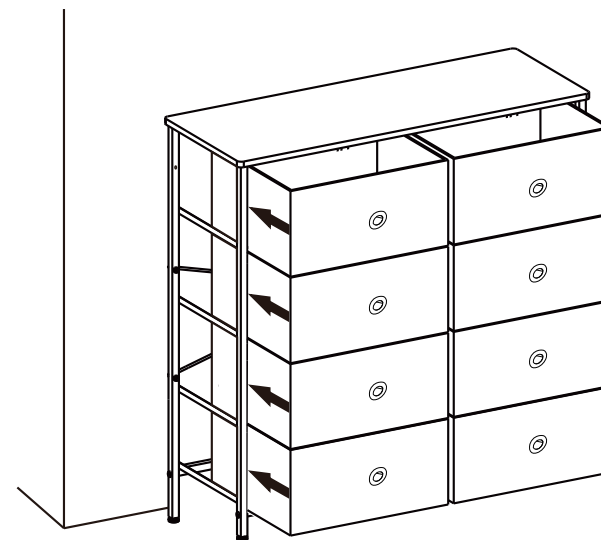

6

설치용 나사와 양카가 포함되어 있습니다.
벽면에 제품을 고정 후 사용을 권장합니다.

8

7

9