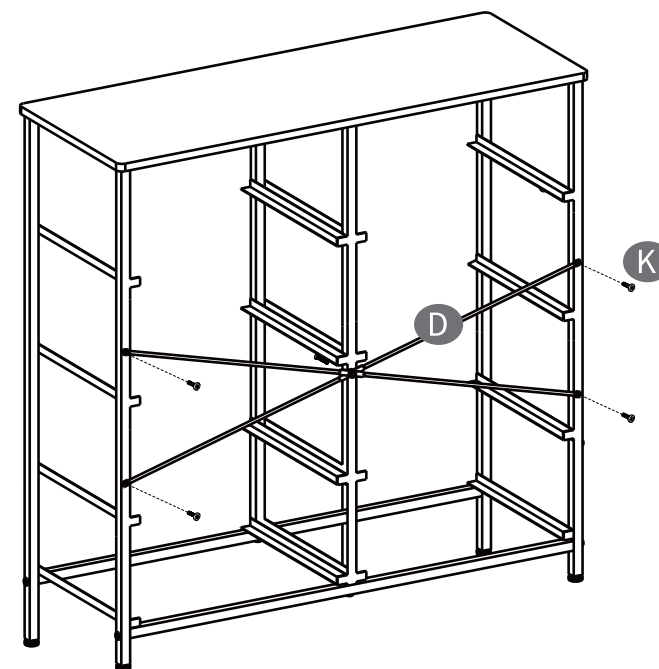

조립설명서

NOVEN 패브릭 서랍장 8칸 800815

[취급주의]

- 가구사용시 임의적으로 휘발성있는 물질을 흘렸을 경우 가구표면의 손상이 발생하오니 주의하세요.
- 무리한 힘이나 충격을 가하지 마시고 수평을 유지하여 사용하세요.
- 직사광선이나 강한열 혹은 혹한을 피하여 주세요.
- 이동시 끌지마시고 들어서 이동하여 주세요.
- 테이프나 접착용품은 제품에 훼손을 일으킬수 있으니 주의하세요.
- 교환/취소/반품/환불 관련사항은 사이트 참조바랍니다.

TIP

조립전 부품의 이상유무를 반드시 확인해주세요.

 A) 1PC	 B) 1PC	 B2) 1PC	 C) 1PC
 D) 1PC	 E) 2PCS	 F) 8PCS	 G) 8PCS
 M6x25mm H) 10PCS	 M6x10mm I) 7PCS	 J) 4PCS	 M5x10mm K) 5PCS
 M4x60mm L) 2PCS	 M) 2PCS	 N) 1PC	

1

2

3

4

5

6

설치용 나사와 양카가 포함되어 있습니다.
벽면에 제품을 고정 후 사용을 권장합니다.

8

7

9