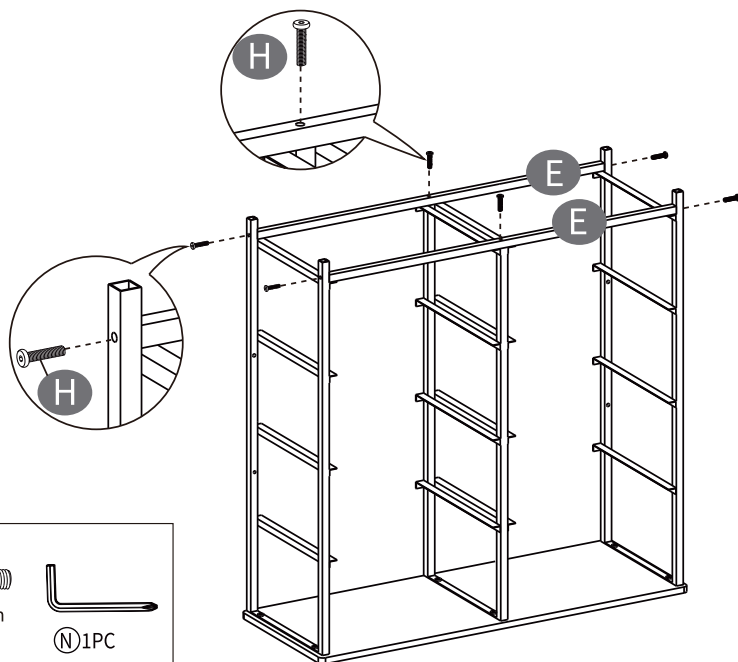

조립설명서

NOVEN 패브릭 서랍장 8칸 800815

[취급주의]

- 가구사용시 임의적으로 휘발성있는 물질을 흘렸을 경우 가구표면의 손상이 발생하오니 주의하세요.
- 무리한 힘이나 충격을 가하지 마시고 수평을 유지하여 사용하세요.
- 직사광선이나 강한열 혹은 혹한을 피하여 주세요.
- 이동시 끌지마시고 들어서 이동하여 주세요.
- 테이프나 접착용품은 제품에 훼손을 일으킬수 있으니 주의하세요.
- 교환/취소/반품/환불 관련사항은 사이트 참조바랍니다.

TIP

조립전 부품의 이상유무를 반드시 확인해주세요.

 A) 1PC	 B) 1PC	 B2) 1PC	 C) 1PC
 D) 1PC	 E) 2PCS	 F) 8PCS	 G) 8PCS
 M6x25mm H) 10PCS	 M6x10mm I) 7PCS	 J) 4PCS	 M5x10mm K) 5PCS
 M4x60mm L) 2PCS	 M) 2PCS	 N) 1PC	

1

2

3

4

5

6

설치용 나사와 양카가 포함되어 있습니다.
벽면에 제품을 고정 후 사용을 권장합니다.

8

7

9