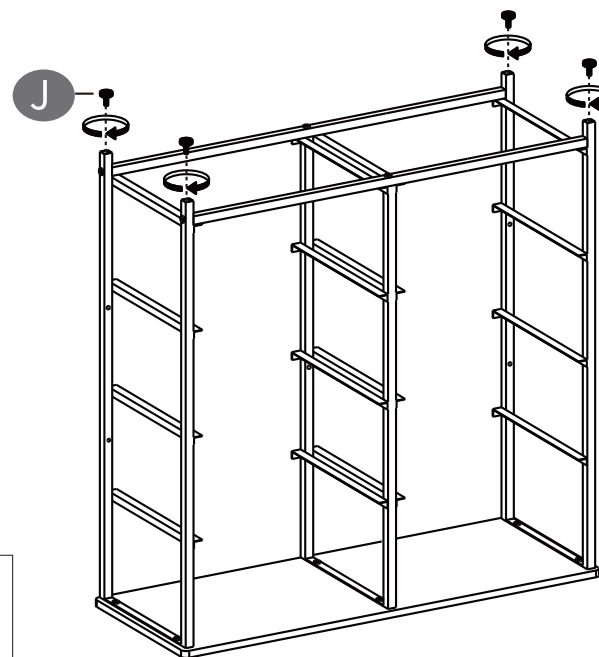

조립설명서

NOVEN 패브릭 서랍장 8칸 800815

[취급주의]

- 가구사용시 임의적으로 휘발성있는 물질을 흘렸을 경우 가구표면의 손상이 발생하오니 주의하세요.
- 무리한 힘이나 충격을 가하지 마시고 수평을 유지하여 사용하세요.
- 직사광선이나 강한열 혹은 혹한을 피하여 주세요.
- 이동시 끌지마시고 들어서 이동하여 주세요.
- 테이프나 접착용품은 제품에 훼손을 일으킬수 있으니 주의하세요.
- 교환/취소/반품/환불 관련사항은 사이트 참조바랍니다.

TIP

조립전 부품의 이상유무를 반드시 확인해주세요.

 A) 1PC	 B) 1PC	 B2) 1PC	 C) 1PC
 D) 1PC	 E) 2PCS	 F) 8PCS	 G) 8PCS
 M6x25mm H) 10PCS	 M6x10mm I) 7PCS	 J) 4PCS	 M5x10mm K) 5PCS
 M4x60mm L) 2PCS	 M) 2PCS	 N) 1PC	

1

2

3

4

5