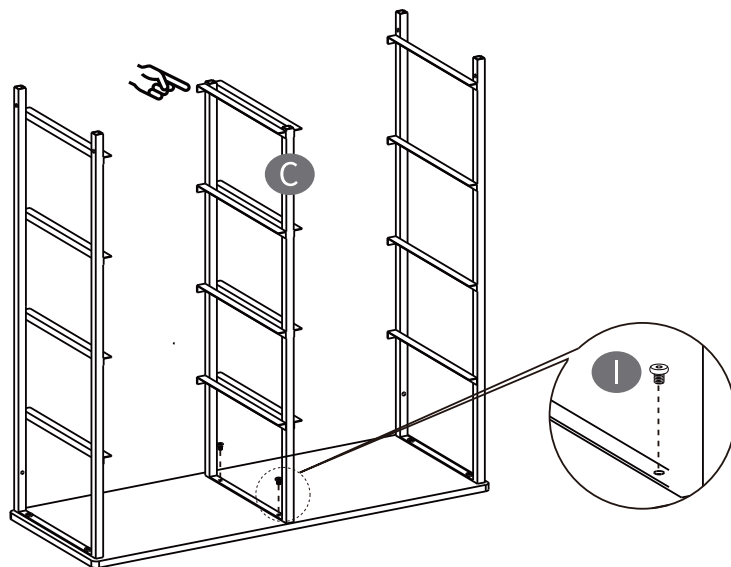

조립설명서

NOVEN 패브릭 서랍장 8칸 800815

[취급주의]

- 가구사용시 임의적으로 휘발성있는 물질을 흘렸을 경우 가구표면의 손상이 발생하오니 주의하세요.
- 무리한 힘이나 충격을 가하지 마시고 수평을 유지하여 사용하세요.
- 직사광선이나 강한열 혹은 혹한을 피하여 주세요.
- 이동시 끌지마시고 들어서 이동하여 주세요.
- 테이프나 접착용품은 제품에 훼손을 일으킬수 있으니 주의하세요.
- 교환/취소/반품/환불 관련사항은 사이트 참조바랍니다.

TIP

조립전 부품의 이상유무를 반드시 확인해주세요.

 A) 1PC	 B) 1PC	 B2) 1PC	 C) 1PC
 D) 1PC	 E) 2PCS	 F) 8PCS	 G) 8PCS
 M6x25mm H) 10PCS	 M6x10mm I) 7PCS	 J) 4PCS	 M5x10mm K) 5PCS
 M4x60mm L) 2PCS	 M) 2PCS	 N) 1PC	

1

2

3

4

5

6

설치용 나사와 양카가 포함되어 있습니다.
벽면에 제품을 고정 후 사용을 권장합니다.

8

7

9