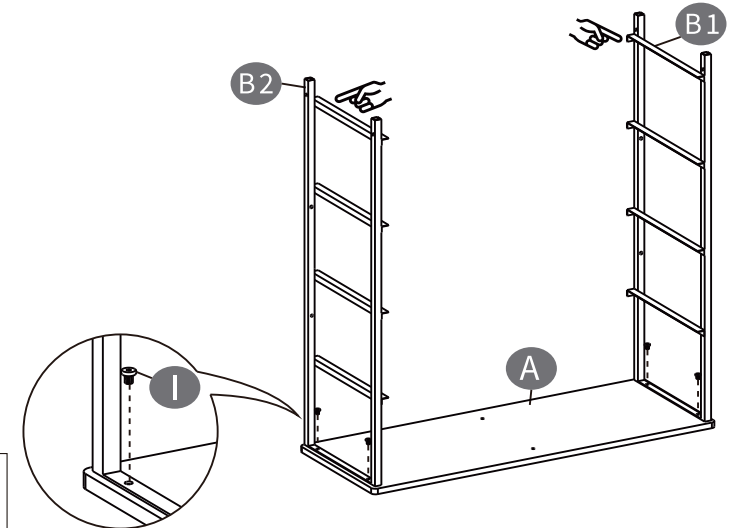

조립설명서

NOVEN 패브릭 서랍장 8칸 800815

[취급주의]

- 가구사용시 임의적으로 휘발성있는 물질을 흘렸을 경우 가구표면의 손상이 발생하오니 주의하세요.
- 무리한 힘이나 충격을 가하지 마시고 수평을 유지하여 사용하세요.
- 직사광선이나 강한열 혹은 혹한을 피하여 주세요.
- 이동시 끌지마시고 들어서 이동하여 주세요.
- 테이프나 접착용품은 제품에 훼손을 일으킬수 있으니 주의하세요.
- 교환/취소/반품/환불 관련사항은 사이트 참조바랍니다.

TIP

조립전 부품의 이상유무를 반드시 확인해주세요.

 A) 1PC	 B) 1PC	 B2) 1PC	 C) 1PC
 D) 1PC	 E) 2PCS	 F) 8PCS	 G) 8PCS
 M6x25mm H) 10PCS	 M6x10mm I) 7PCS	 J) 4PCS	 M5x10mm K) 5PCS
 M4x60mm L) 2PCS	 M) 2PCS	 N) 1PC	

1

2

3

4

5

6

설치용 나사와 양카가 포함되어 있습니다.
벽면에 제품을 고정 후 사용을 권장합니다.

8

7

9