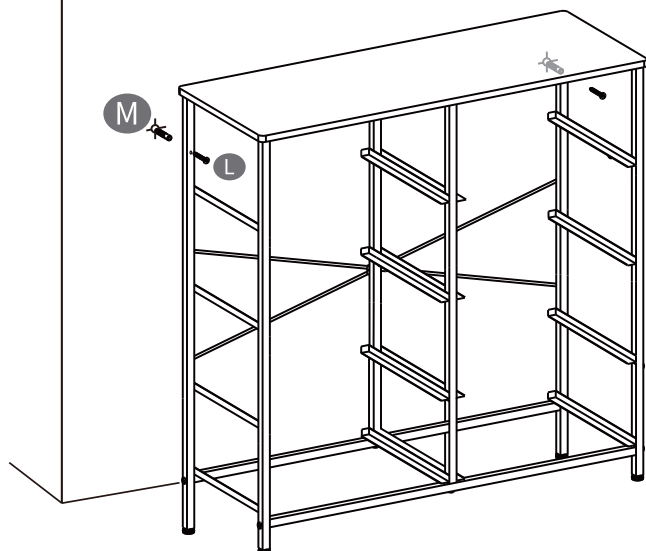

조립설명서

NOVEN 패브릭 서랍장 8칸 800815

[취급주의]

- 가구사용시 임의적으로 휘발성있는 물질을 흘렸을 경우 가구표면의 손상이 발생하오니 주의하세요.
- 무리한 힘이나 충격을 가하지 마시고 수평을 유지하여 사용하세요.
- 직사광선이나 강한열 혹은 혹한을 피하여 주세요.
- 이동시 끌지마시고 들어서 이동하여 주세요.
- 테이프나 접착용품은 제품에 훼손을 일으킬수 있으니 주의하세요.
- 교환/취소/반품/환불 관련사항은 사이트 참조바랍니다.

TIP

조립전 부품의 이상유무를 반드시 확인해주세요.

 A) 1PC	 B) 1PC	 B2) 1PC	 C) 1PC
 D) 1PC	 E) 2PCS	 F) 8PCS	 G) 8PCS
 M6x25mm H) 10PCS	 M6x10mm I) 7PCS	 J) 4PCS	 M5x10mm K) 5PCS
 M4x60mm L) 2PCS	 M) 2PCS	 N) 1PC	

1

2

3

4

5

6

설치용 나사와 양카가 포함되어 있습니다.
벽면에 제품을 고정 후 사용을 권장합니다.

8

7

9