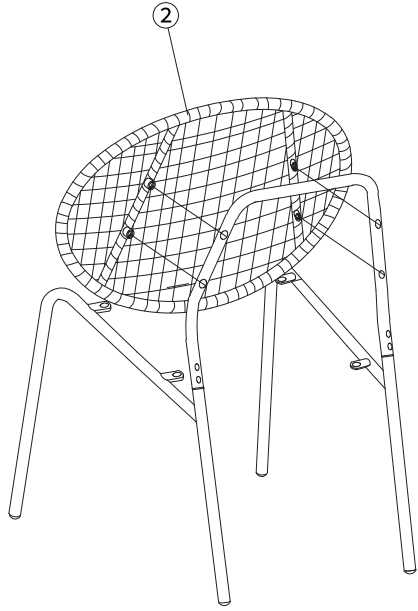

조립설명서

ALOTA 의자 라탄 VS9280

[취급주의]

- 가구사용시 인위적으로 휘발성있는 물질을 흘렸을 경우 가구표면의 손상이 발생하오니 주의하세요.
- 무리한 힘이나 충격을 가하지 마시고 수평을 유지하여 사용하세요.
- 직사광선이나 강한열 혹은 혹한을 피해주세요.
- 이동시 끌지마시고 들어서 이동하여 주세요.
- 테이프나 접착용품은 제품에 훼손을 일으킬수 있으니 주의하세요.
- 교환/취소/반품/환불 관련사항은 사이트 참조바랍니다.

TIP

조립전 부품의 이상유무를 반드시 확인해주세요.

3

4

5

6

MARKET B