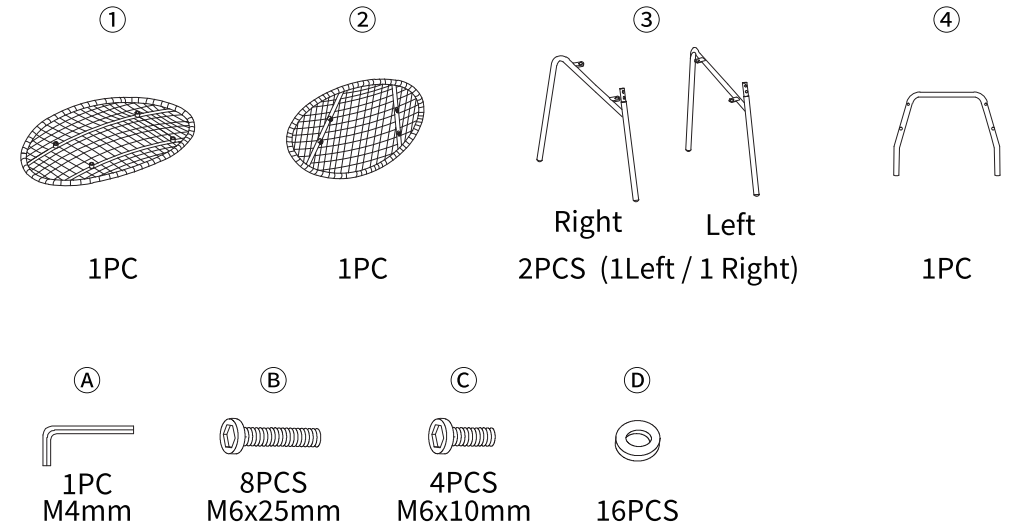

조립설명서

ALOTA 의자 라탄 VS9280

[취급주의]

- 가구사용시 인위적으로 휘발성있는 물질을 흘렸을 경우 가구표면의 손상이 발생하오니 주의하세요.
- 무리한 힘이나 충격을 가하지 마시고 수평을 유지하여 사용하세요.
- 직사광선이나 강한열 혹은 혹한을 피해주세요.
- 이동시 끌지마시고 들어서 이동하여 주세요.
- 테이프나 접착용품은 제품에 훼손을 일으킬수 있으니 주의하세요.
- 교환/취소/반품/환불 관련사항은 사이트 참조바랍니다.

TIP

조립전 부품의 이상유무를 반드시 확인해주세요.

3

4

5

6

MARKET B