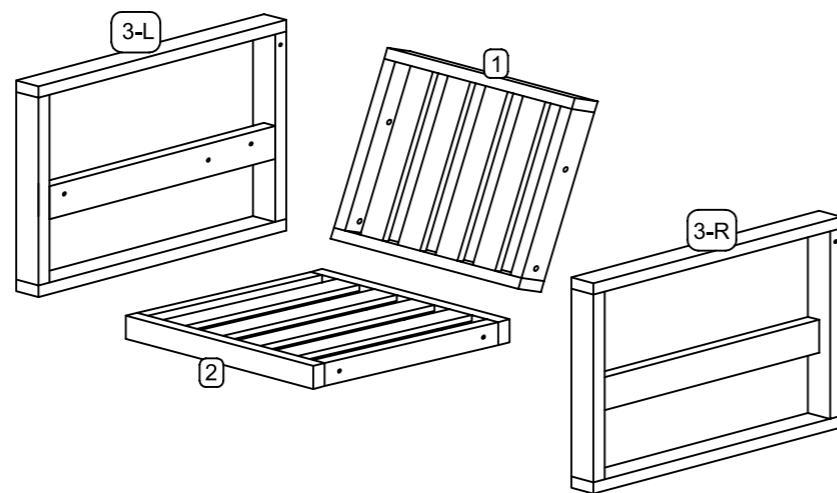

TIP 조립전 부품의 이상유무를 반드시 확인해주세요.

PARTS AND FITTINGS LIST

PARTS LIST		
CODE	DESCRIPTION	QTE.
1	BACKREST	1
2	SEAT	1
3	ARM	2

FITTINGS LIST		
CODE	DESCRIPTION	QTE.
A	ALLEN KEY M5	1
B	JCBC M8x65mm	2
C	JCBC M8x40mm	6
D	WOOD BUTTON	2