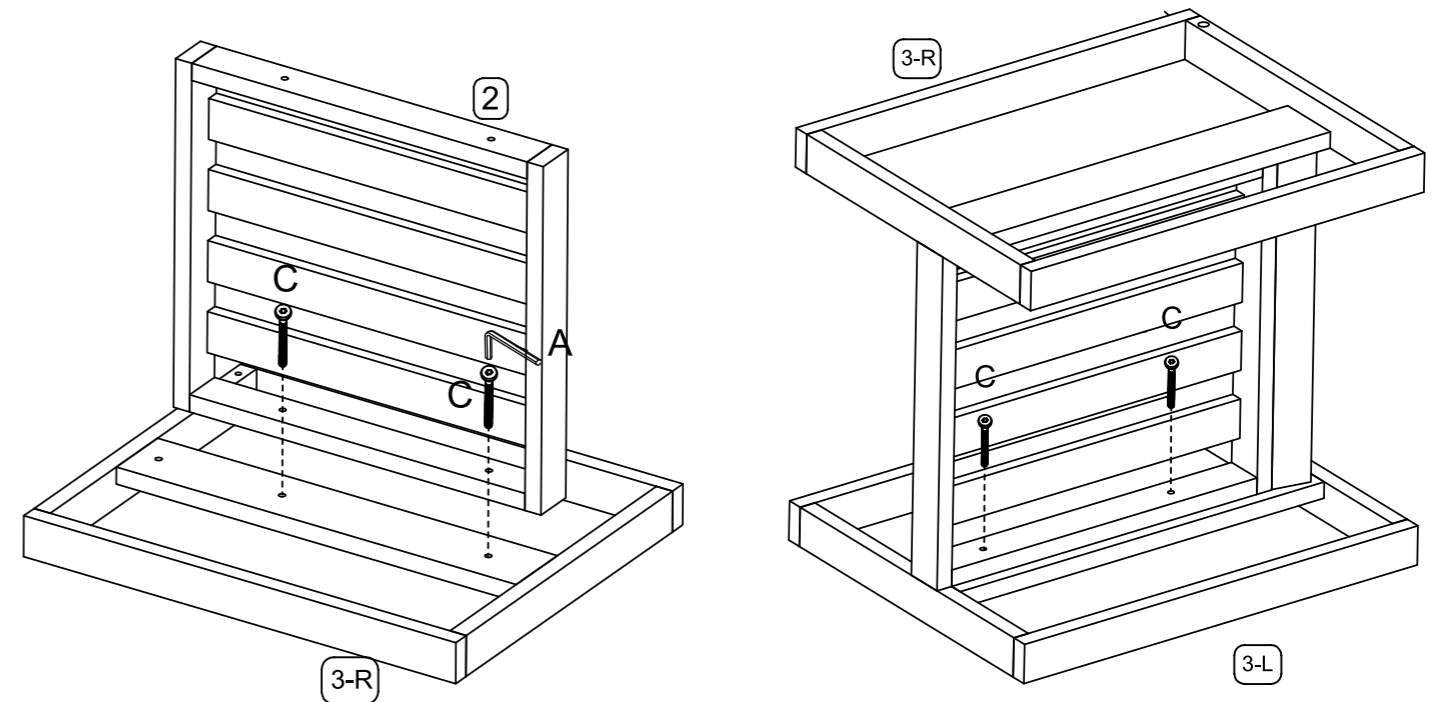

TIP 조립전 부품의 이상유무를 반드시 확인해주세요.

PARTS AND FITTINGS LIST

PARTS LIST		
CODE	DESCRIPTION	QTE.
1	BACKREST	1
2	SEAT	1
3	ARM	2

FITTINGS LIST		
CODE	DESCRIPTION	QTE.
A	ALLEN KEY M5	1
B	JCBC M8x65mm	2
C	JCBC M8x40mm	6
D	WOOD BUTTON	2

STEP 1

STEP 2